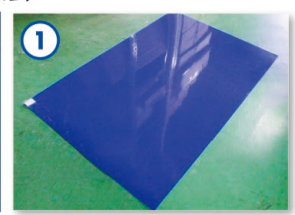

シールメーカー企画!
粘着クリーン
製品!

ARC グリーンマット

ARC Clean Mat

台車もスムーズ!しっかり除塵

粘着式除塵マット

POINT 1 /
自慢の特殊粘着剤が細かいチリや
ホコリ、髪の毛等をしっかり捉えます。

POINT 2 /
歩行や台車等の通行の妨げにならない
絶妙な粘着バランス。(通常粘着)

POINT 3 /
設置、取外しも簡単。手軽に除塵対策・
異物混入対策が始められます。

POINT 4 /
30枚積層で取り替えも簡単、剥がすだけ。
30枚ナンバリング付で、残数管理も一目瞭然。

■ 使用方法

▲新品の拡大図

マット裏面の透明剥離紙を剥がし、粘着面を床に敷いてください。

表面の透明保護フィルムを剥がしてご使用ください。

ご使用後、表面が汚れ、粘着力が低下しましたら1枚剥がして新しい面をご使用ください。

残量が分かって便利!

■ 仕様