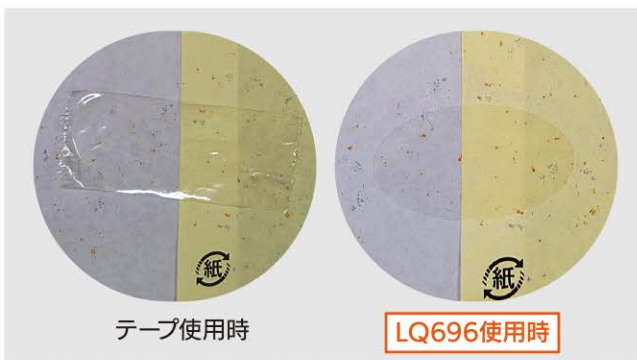

お役立ちアイテム  
**「封止めシール」**

シールにするだけで  
 印象が変わる!

掛け紙を止める時には透明の封止めシールが役に立ちます。  
 形の整ったシールで止めることで、より洗練された印象に!  
 剥がしやすいのり殺しのタイプもあります。

● LQ696 入数/500枚  
 (透明 PET使用)

● LQ915 入数/500枚  
 (透明 PET使用) (のり殺し)

テープ使用時

LQ696使用時